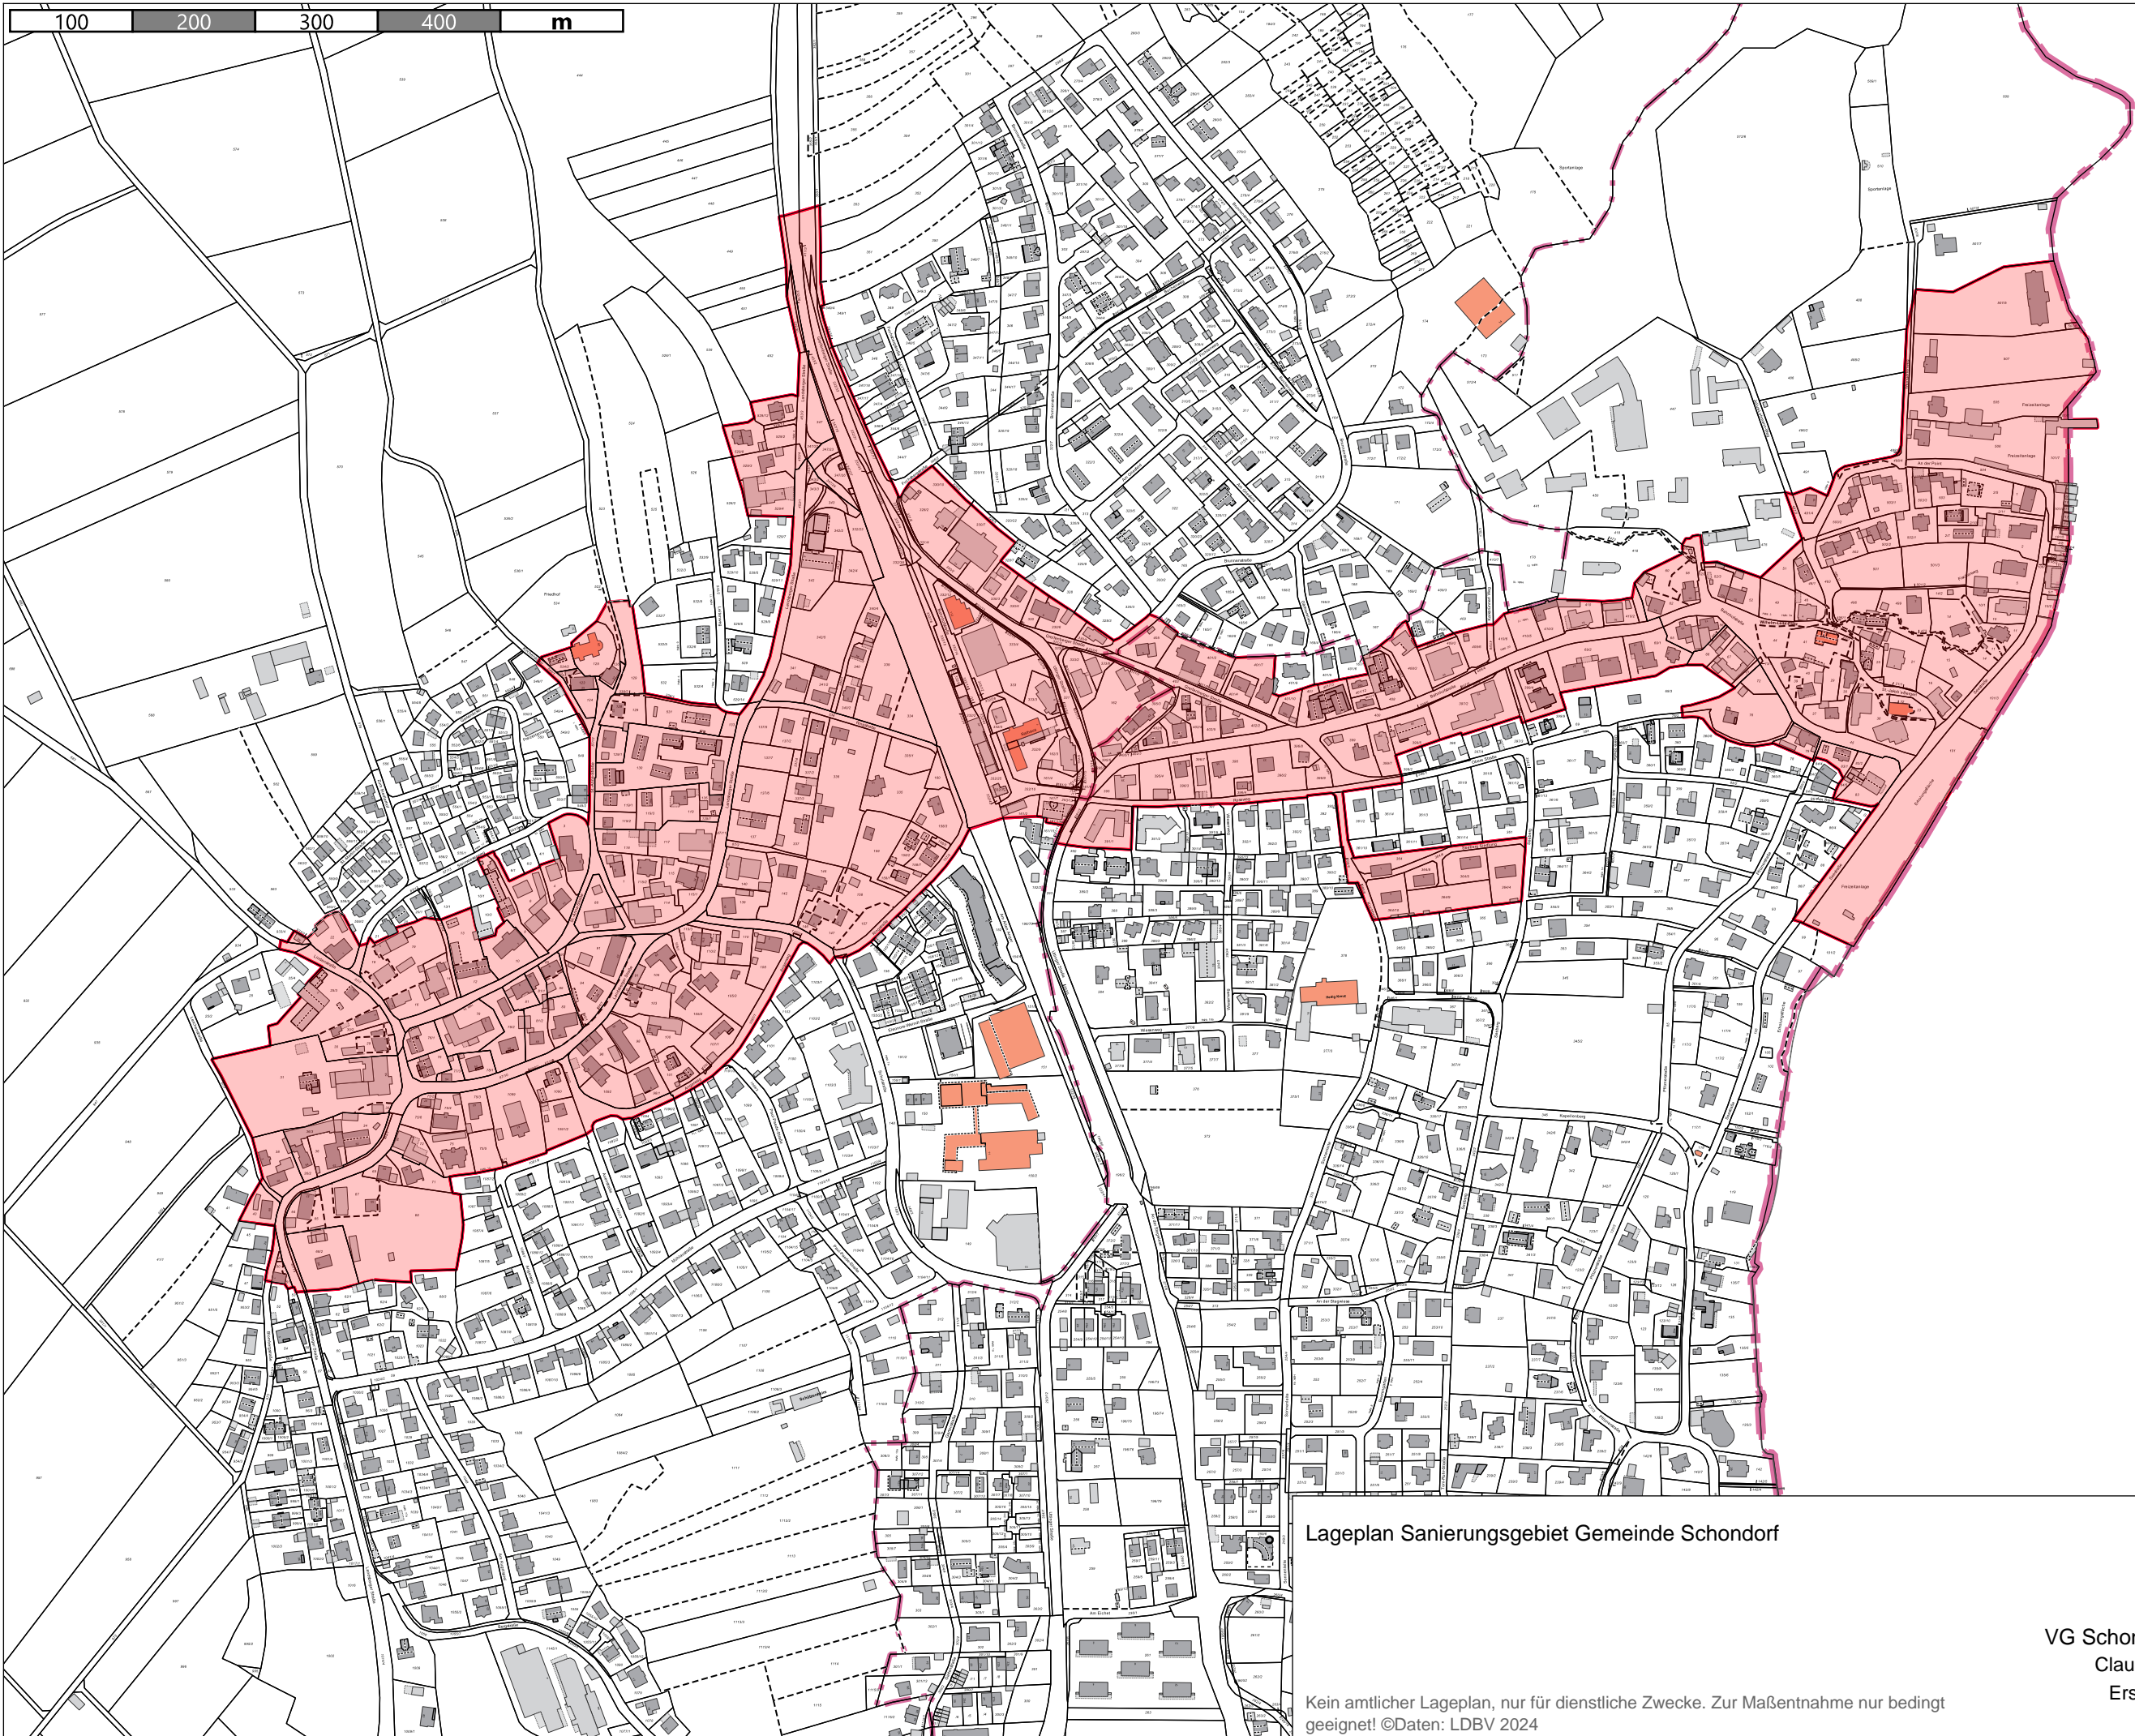

100 200 300 400 m

Lageplan Sanierungsgebiet Gemeinde Schondorf

Kein amtlicher Lageplan, nur für dienstliche Zwecke. Zur Maßentnahme nur bedingt geeignet! ©Daten: LDBV 2024

VG Schondorf a.Ammersee
Claudia Wenzel, Bauamt
Erstellt am: 25.10.2024
Maßstab 1:5000